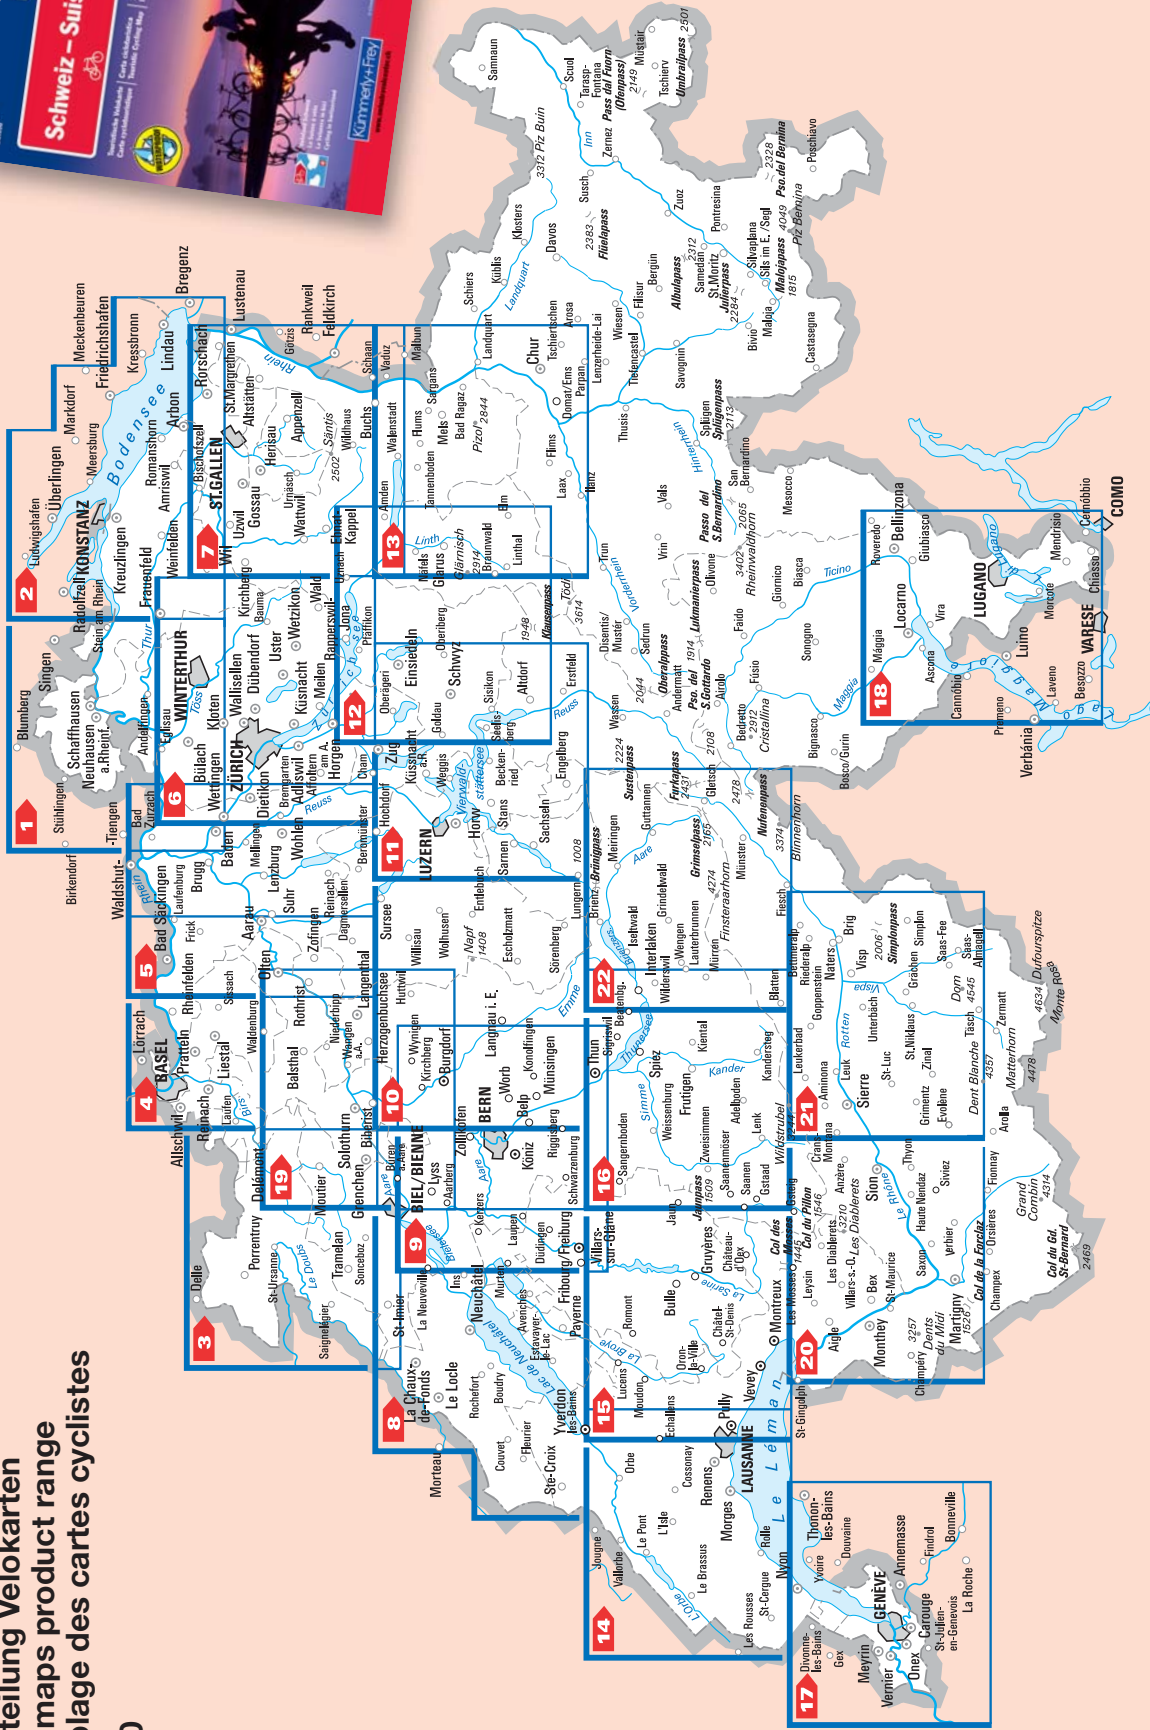

Blatteinteilung Velokarten
 Bicycle maps product range
 Assemblage des cartes cyclistes

1 : 60 000

- 1** Schwyz – Glarus
- 2** Schaffhausen – Winterthur
- 3** Basellandschaftl. – Thurgau
- 4** Basel
- 5** Aargau
- 6** Zürich
- 7** St.Gallen
- 8** Neuchâtel – Trois Lacs
- 9** Region Bern
- 10** Emmental
- 11** Luzern – Vierwaldstättersee
- 12** Schwyz – Glarus
- 13** Sarganserland
- 14** Leausanne – Vallée de Joux
- 15** Gruyère
- 16** Berner Oberland West – Simmental
- 17** Genève
- 18** Lugano – Locarno – Bellinzona
- 19** Solothurn
- 20** Bas-Vallais – Sion
- 21** Oberwallis
- 22** Berner Oberland Ost – Goms