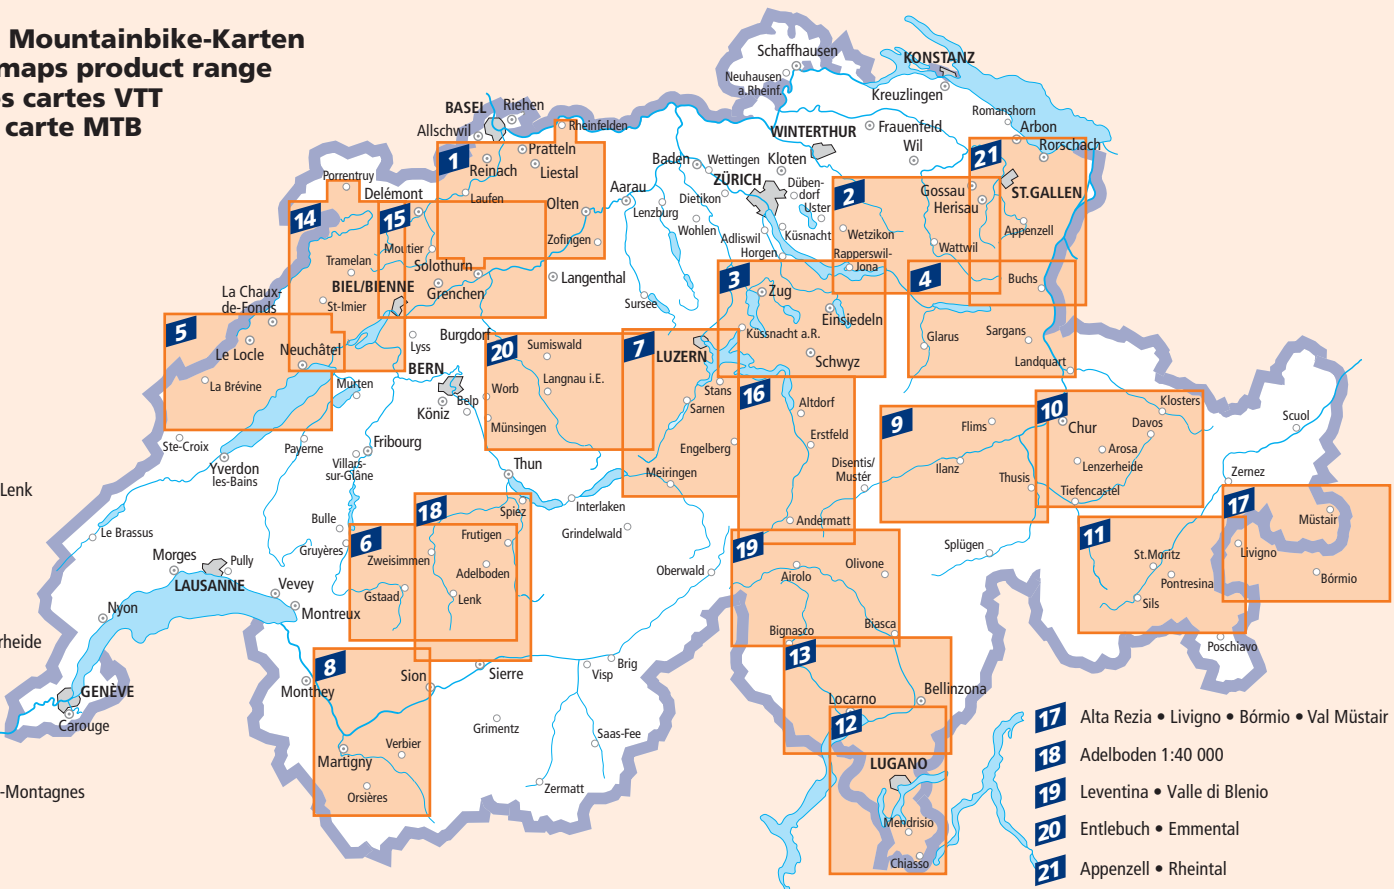

Blatteinteilung Mountainbike-Karten
Mountainbike maps product range
Assemblage des cartes VTT
Divisione delle carte MTB

1:50 000

- 1** Baselland
- 2** Zürcher Oberland
- 3** Zug • Schwyz
- 4** Heidiiland
- 5** Neuchâtel
- 6** Gstaad • Adelboden • Lenk
- 7** Pilatus • Hasliberg
- 8** Martigny
- 9** Surselva • Flims
- 10** Davos • Arosa • Lenzerheide
- 11** Engadin • St. Moritz
- 12** Lugano • Malcantone
- 13** Locarno • Bellinzona
- 14** Biel/Bienne • Franches-Montagnes
- 15** Solothurn
- 16** Uri • Andermatt

- 17** Alta Rezia • Livigno • Bormio • Val Müstair
- 18** Adelboden 1:40 000
- 19** Leventina • Valle di Blenio
- 20** Entlebuch • Emmental
- 21** Appenzell • Rheintal